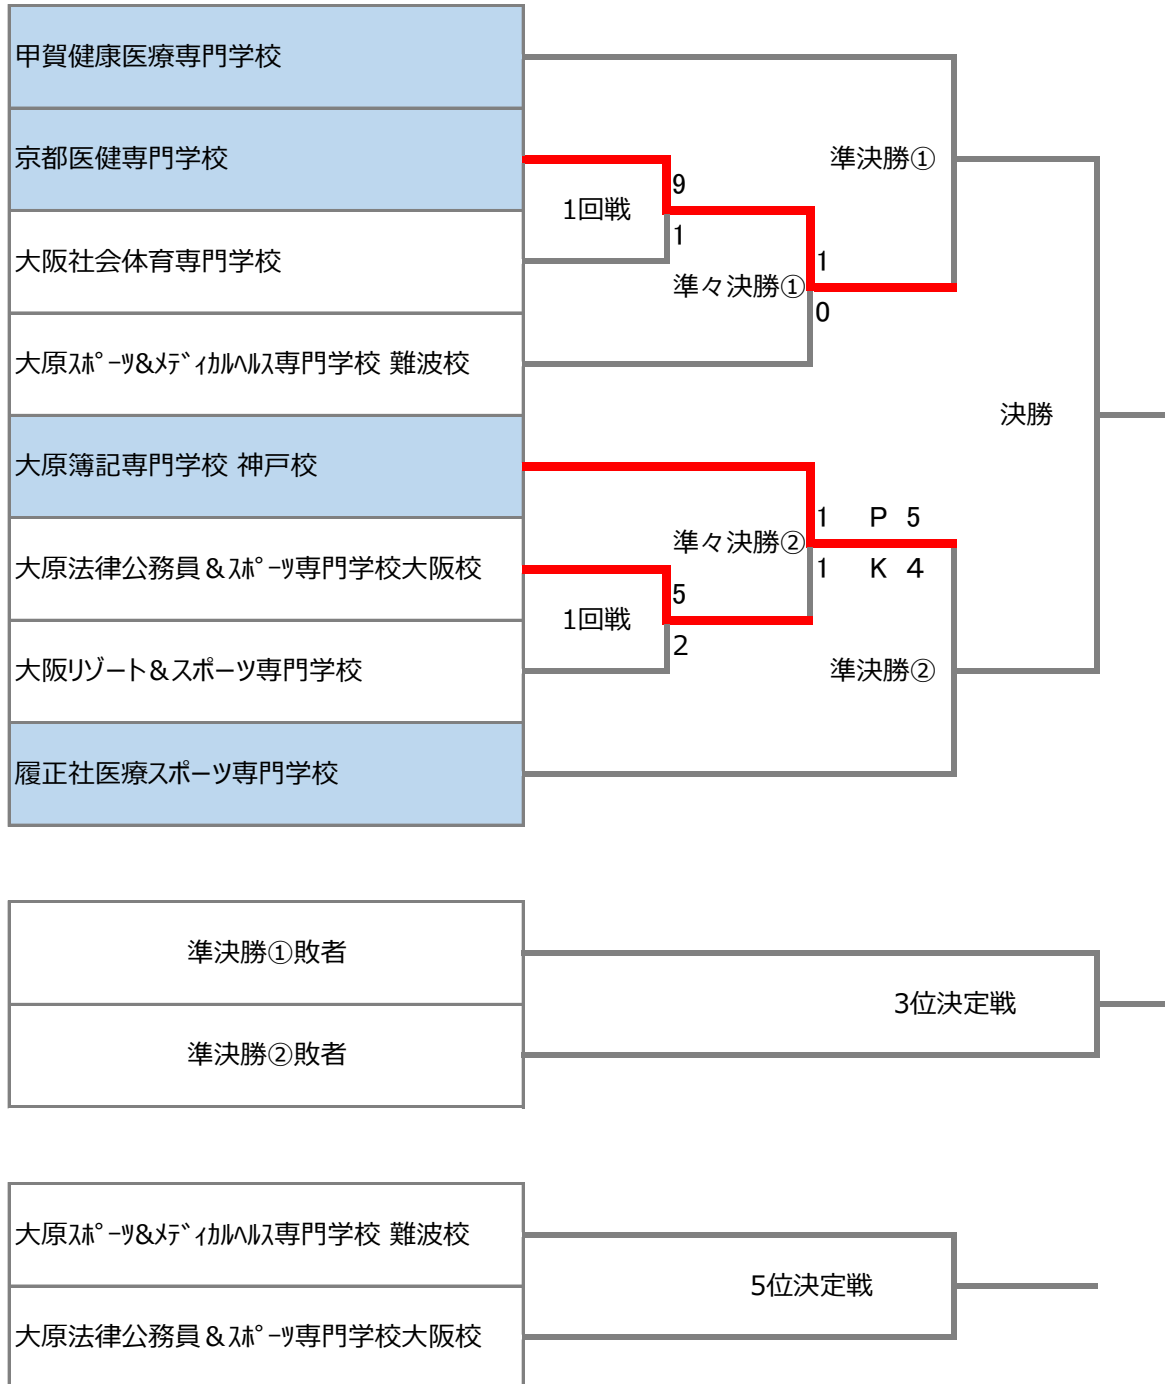

第27回関西専門学校サッカー選手権大会 決勝トーナメント

8月22日 8月23日 8月24日 8月25日

J-green堺 人工芝 S6

試合時間 = 90分

全国出場決定校